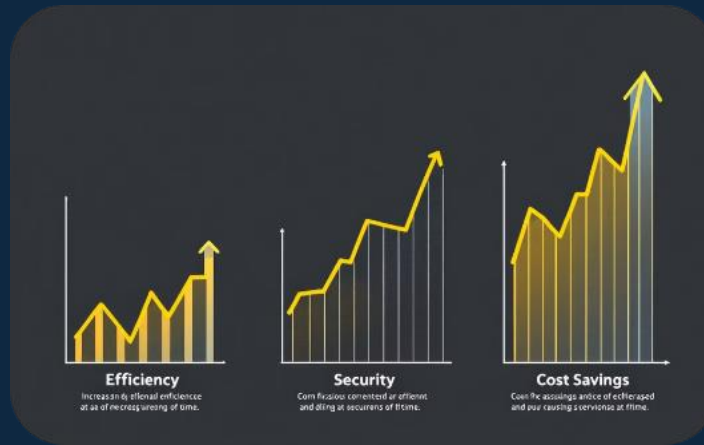

다양한 적용 분야

아파트, 빌라, 학원, 사무실, 공장 등 스마트폰으로
출입을 관리할 수 있는 모든 현장.
특히, 사용자 앱 연동이 가능하여 아파트 커뮤니티
시설운영에 최적화 됨!

아이패스 키 시스템 구성

스마트폰 앱

앱으로 출입 관리 및 기록을 편리하게 확인하세요.

클라우드 서버

모든 데이터를 안전하게 저장하고 관리합니다.

출입 단말기

스마트폰과 연동하여 출입을 제어합니다.

성공적인 도입 사례

청라 센텀 로제비앙 외

클라우드 무인 주차관제 "아이박스"와 출입관제 "아이패스" 및 아파트 플랫폼 서비스를 함께 도입하여 편리하게 사용 중.

도입 효과

출입 관리 효율 증대, 보안 강화, 비용 절감 등의 긍정적 결과. 제품 설치부터 AS 까지 모두 다 관리해 드리는 구독 서비스.

고객 만족도

입주민은 편리하게 차량 출입 및 방문객 차량 예약을 해 주고, 커뮤니티 시설도 하나의 앱으로 출입 가능하여 만족도 상승. 무인 주차/출입 관리를 통한 관리실과 경비실 업무 경감.